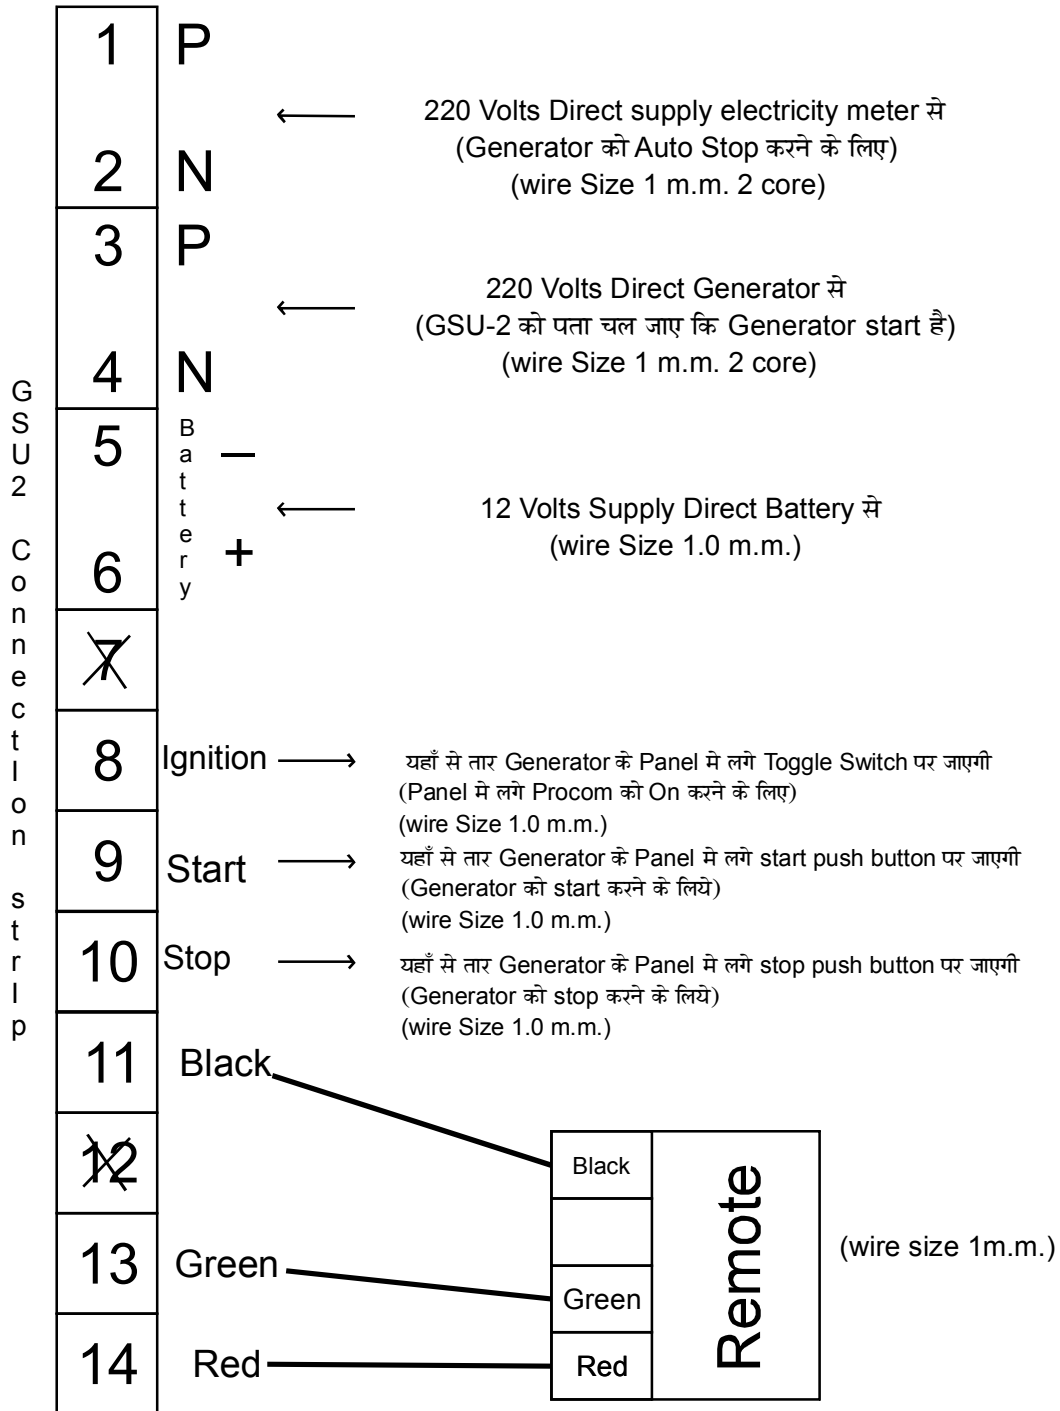

Item Code: MSU-2 (For Procom)

Generator मे लगे Procom के साथ लगेगा और उसके Connections इस प्रकार है ।

Functions

Remote Start – Remote Stop
Remote Start – Auto Stop

Note: यह Unit लगाने से आपके Generator की कोड भी Safety Bypass नहीं होगी।